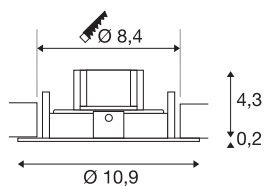

### TECHNISCHE GEGEVENS

Art.nr.	1002529
Draai- of zwenkbaar	kantelbaar
IP-code	IP 20
Montagebeschrijving	plafond
Primaire nominale spanning	220-240V ~50/60Hz
Secundaire stroom/spanning	75 mA
Beschermingsklasse	II
Wattage	10 W
Inschakeltijd	1 s
Starttijd	0.5 s
minimale omgevingstemperatuur	-20 °C
maximale omgevingstemperatuur	35 °C
Lumen	450 lm
Lichtkleurtemperatuur	RGBW Kelvin
Stralingshoek	38 °
Kleur	roestvrij staal
CRI	80
Binning	6 SDCM
LXXBXX-gegevens	L70B50
Levensduur	25000 h
Lichtsterkteverdeling	rotatiesymmetrisch
Lichtuitlaat	direct

Hoogte	4.5 cm
Diameter	10.9 cm
Nettogewicht	0.274 kg
Brutogewicht	0.367 kg
Uitsparingsvorm	rond
Inbouwdiameter	8.4 cm