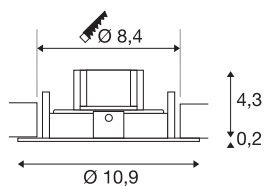

TEHNIČNI PODATKI

Št. art.	1002529
Vrtljivo ali nagibno	zasučna
IP koda	IP 20
Podrobnosti montaže	Strop
Primarna nazivna napetost	220-240V ~50/60Hz
Sekundarni tok / napetost	75 mA
Zaščitni razred	II
EI. moč	10 W
Čas vklopa	1 s
Čas začetka	0.5 s
minimalna temperatura okolja	-20 °C
maksimalna temperatura okolja	35 °C
Lumini	450 lm
Barvna temperatura	RGBW Kelvin
Kot sevanja	38 °
Barva	legirano jeklo
CRI	80
Razporeditev v kategorije	6 SDCM
LXXBXX podatki	L70B50
Življenjska doba	25000 h
Razporeditev svetilnosti	simetrično vrtenje
Svetenje	neposredno

Višina	4.5 cm
Premer	10.9 cm
Neto teža	0.274 kg
Bruto teža	0.367 kg
Oblika izreza	okrogla
Premer vgradnje	8.4 cm

Dodatki

1002516	SLV Play Daljinski upravljalnik
---------	---------------------------------