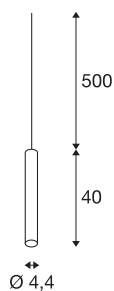

FITU PD

E27 vnitřní závěsné svítidlo černé 5m kabel s otevřeným koncem

Úzkou verzi závěsného svítidla FITU s otevřeným koncem kabelu lze v libovolných barevných variantách kombinovat s našimi stropními rozetami FITU. Díky vestavěné patici E27 je toto svítidlo vhodné pro žárovky LED a úsporné žárovky. Délka závěsu je 500 cm a lze ji při montáži podle potřeby zkrátit. Připraveno pro přímé připojení k síťovému napětí 230 V.

TECHNICKÁ DATA

Č. výrobku	1002558
Objímka	E27
Počet objímek	1
Kód IP	IP 20
Montáž	Nástavba
Podrobnosti montáže	Strop s příslušenstvím
Primární jmenovité napětí	220-240V ~50/60Hz
Třída ochrany	II
Příkon	60 W
Maximální teplota prostředí	30 °C
Barva	černá
Výstup světla	difúzní
Výška	40 cm
Průměr	4.4 cm
Hmotnost netto	0.673 kg
Celková hmotnost	0.896 kg