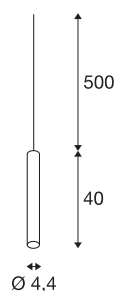

FITU PD

E27 Luminaria de suspensión para interiores negro 5m de cable con extremo abierto

El modelo estrecho de la luminaria de suspensión FITU con extremo abierto del cable se puede combinar con nuestros rosetones de techo FITU en varias gamas de color. Gracias al casquillo E27 incorporado, la luminaria es compatible con bombillas LED y bombillas de bajo consumo. La longitud de suspensión es de 500 cm y puede acortarse a la medida deseada durante el montaje. Se puede conectar directamente a una tensión eléctrica de 230 V.

Datos técnicos

Art. N.º	1002558
Número de casquillos	1
Código IP	IP 20
Montaje	Superficie
Detalles de montaje	Techo con accesorio
Voltaje nominal primario	220-240V ~50/60Hz
Clase de protección	II
Potencia	60 W
Temperatura ambiente máxima	30 °C
Color	negro
Salida de la luz	difuso
Altura	40 cm
Diámetro	4.4 cm
Peso neto	0.673 kg
Peso bruto	0.896 kg
Página BIG WHITE	150

Bombilla recomendada

1005265	ST64 E27 , bombilla led oro 7,5 W 2500 K CRI90 320°
1005303	A60 E27 , bombilla led transparente 7,5 W 2700 - K CRI90 320°
1005304	A60 E27 , bombilla led transparente-opalina 7,5 - W 2700 K CRI90 320°
1005318	A60 E27 RGB W smart , bombilla led blanco / opalina 9 W CRI90 230°