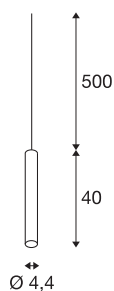

FITU PD E27 suspension indoor

noir, câble d'alimentation de 5 m, extrémité de câble ouverte

La version effilée de la suspension FITU avec une extrémité de câble ouverte peut être combinée avec nos patères de plafond FITU. Grâce à la douille E27 incorporée, la lampe convient pour les ampoules à LED et économiques. La tige de la suspension a une longueur de 500 cm et peut être raccourcie lors du montage. Peut directement être branché au réseau 230 V.

INFORMATIONS TECHNIQUES

N° art.	1002558
Douille	E27
Nombre de douilles	1
Code IP	IP 20
Montage	Apparent
Infos de montage	Plafond avec accessoires
Tension nominale primaire	220-240V ~50/60Hz
Indice de protection	II
Wattage	60 W
Température ambiante max.	30 °C
Coloris	noir
Faisceau lumineux	diffus
Hauteur	40 cm
Diamètre	4.4 cm
Poids net	0.673 kg
Poids brut	0.896 kg