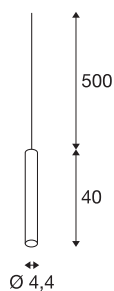

## FITU

suspension intérieure, hauteur 40 cm, noir, E27, 60W max, câble nu sans patère de 5m

La version affinée de la suspension FITU à extrémité dénudée peut être combinée à nos patères FITU dans de multiples coloris. La douille E27 intégrée au luminaire permet de l'utiliser avec des sources LED et à économie d'énergie. La longueur de suspension de 500 cm peut être raccourcie lors de l'installation. Prêt pour le raccordement direct à la tension secteur 230V.

## INFORMATIONS TECHNIQUES

Réf.	1002558
Douille	E27
Nombre de douilles	1
Code IP	IP 20
Montage	En saillie
Détails de montage	Plafond avec accessoires
Tension nominale primaire	220-240V ~50/60Hz
Classe de protection	II
Puissance en watts	60 W
Température ambiante maximale	30 °C
Coloris	noir
Sortie lumineuse	diffus
Hauteur	40 cm
Diamètre	4.4 cm
Poids net	0.673 kg
Poids brut	0.896 kg

## Source Préconisée

1005265	ST64 E27 , ampoule LED, doré, 7,5 W, 2500 K, IRC90, 320°
1005303	A60 E27 , ampoule LED, transparent, 7,5 W, 2700 K, IRC90, 320°
1005318	A60 E27 RGBW smart , ampoule LED, blanc / opale, 9 W, IRC90, 230°
1005304	A60 E27 , ampoule LED, dépoli, 7,5 W, 2700 K, IRC90, 320°