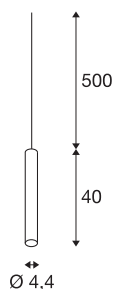

FITU PD

E27 Indoor sospensione nero cavo 5m senza spina

La versione sottile della sospensione FITU con estremità cavo aperta si può abbinare ai nostri rosoni a plafone FITU del colore preferito. Con l'attacco E27 la lampada è adatta a lampadine LED e a risparmio energetico. La lunghezza del cavo di sospensione è di 500 cm e può essere accorciata in fase di montaggio. Pronto per il collegamento diretto alla rete elettrica da 230V.

DATI TECNICI

Articolo	1002558
Numero di attacchi	1
Codice IP	IP 20
Montaggio	Superficie
Dettagli di montaggio	Soffitto con accessori
Tensione nominale primaria	220-240V ~50/60Hz
Classe isolamento	II
Wattaggio	60 W
Temperatura ambiente massima	30 °C
Colore	nero
Emissione	diffusa
Altezza	40 cm
Diametro	4.4 cm
Peso netto	0.673 kg
Peso lordo	0.896 kg
BIG WHITE pagina	150