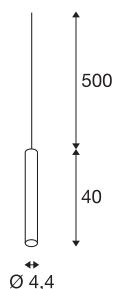

### E27 Indoor sospensione nero cavo 5m senza spina

La versione sottile della sospensione FITU con estremità cavo aperta si può abbinare ai nostri rosoni a plafone FITU del colore preferito. Con l'attacco E27 la lampada è adatta a lampadine LED e a risparmio energetico. La lunghezza del cavo di sospensione è di 500 cm e può essere accorciata in fase di montaggio. Pronto per il collegamento diretto alla rete elettrica da 230V.

## DATI TECNICI

Articolo	1002558
Attacco	E27
Numero di attacchi	1
Codice IP	IP 20
Montaggio	Superficie
Dettagli di montaggio	Soffitto con accessori
Tensione nominale primaria	220-240V ~50/60Hz
Classe isolamento	II
Wattaggio	60 W
Temperatura ambiente massima	30 °C
Colore	nero
Emissione	diffusa
Altezza	40 cm
Diametro	4.4 cm
Peso netto	0.673 kg
Peso lordo	0.896 kg