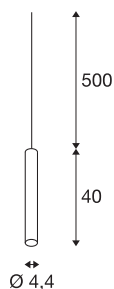

FITU PD E27 indoor pendelarmatuur zwart 5 m kabel met open kabeleinde

De smalle versie van het FITU pendelarmatuur met open kabeleinde kan in willekeurige kleuruitvoeringen met onze FITU plafondrozetten gecombineerd worden. Door de ingebouwde E27 fitting is de lamp geschikt voor LED en energiespaarlampen. De pendellenge bedraagt 500 cm en kan tijdens de montage ingekort worden. Klaar voor de directe aansluiting op 230V netspanning.

TECHNISCHE GEGEVENS

Art.nr.	1002558
Fitting	E27
Aantal fittingen	1
IP-code	IP 20
Montage	opbouw
Montagebeschrijving	plafond met toebehoren
Primaire nominale spanning	220-240V ~50/60Hz
Beschermingsklasse	II
Wattage	60 W
maximale omgevingstemperatuur	30 °C
Kleur	zwart
Lichtuitlaat	diffuus
Hoogte	40 cm
Diameter	4.4 cm
Nettogewicht	0.673 kg
Brutogewicht	0.896 kg