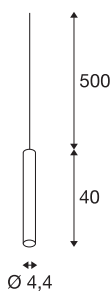

FITU PD E27

lampa wisząca indoor, kolor czarny, przewód 5m bez zakończenia

Wąską wersję lampy wiszącej FITU można połączyć z naszymi rozetami sufitowymi FITU w dowolną kombinację kolorystyczną. Dzięki zamontowanej oprawie E27 lampa nadaje się do żarówek LED i energooszczędnych. Długość zwisu lampy wynosi 500 cm i można go odpowiednio skrócić podczas montażu. Lampa jest gotowa do bezpośredniego podłączenia do napięcia sieciowego 230 V.

DANE TECHNICZNE

Nr artykułu	1002558
Oprawa	E27
Liczba opraw	1
Kod IP	IP 20
Montaż	Wersja natynkowa
Szczegóły dotyczące montażu	Wersja sufitowa z akcesoriami
Pierwotne napięcie znamionowe	220-240V ~50/60Hz
Klasy ochrony	II
Wydajność	60 W
Temperatura otoczenia	30 °C
Kolor	czarny
Emisja światła	Światło rozproszone
Wysokość	40 cm
średnica	4.4 cm
Waga netto	0.673 kg
Waga brutto	0.896 kg