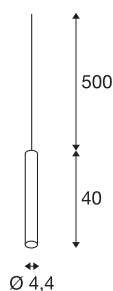

FITU PD E27 notranja viseča svetilka črna s 5 m kablom z odprtim koncem kabla

Ozko različico FITU viseče svetilke z odprtim koncem kabla lahko kombinirate s poljubnimi barvnimi različicami z našimi FITU stropnimi rozetami. Svetilka se uporablja z žarnicami z okovom E27. Primerna je za LED in energijsko varčne žarnice. Dolžina kabla za visečo svetilko z nastavljivo dolžino znaša 500 cm, pri montaži jo lahko skrajšate. Svetilka je primerna za neposredno priključitev na omrežje z napetostjo 230 V.

TEHNIČNI PODATKI

Št. art.	1002558
Okov	E27
Število okovov	1
IP koda	IP 20
Montaža	Nadgradnja
Podrobnosti montaže	Strop z dodatki
Primarna nazivna napetost	220-240V ~50/60Hz
Zaščitni razred	II
El. moč	60 W
maksimalna temperatura okolja	30 °C
Barva	črna
Svetenje	razpršeno
Višina	40 cm
Premer	4.4 cm
Neto teža	0.673 kg
Bruto teža	0.896 kg