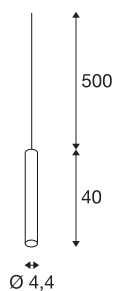

FITU

Indoor Pendelleuchte weiß 5m Kabel mit offenem Kabelende

Die schmale Version der FITU Pendelleuchte mit offenem Kabelende lässt sich in beliebigen Farbvarianten mit unseren FITU Deckenrosetten kombinieren. Durch den verbauten E27 Sockel ist die Leuchte für LED- und Energiesparleuchtmittel geeignet. Die Pendellänge beträgt 500 cm und kann bei der Montage entsprechend eingekürzt werden. Fertig für den direkten Anschluss an 230V Netzspannung.

TECHNISCHE DATEN

Art. Nr.	1002562
Fassung	E27
Anzahl Fassungen	1
IP Code	IP 20
Montage	Aufbau
Montagedetails	Decke mit Zubehör
Primäre Nennspannung	220-240V ~50/60Hz
Schutzklasse	II
Wattage	60 W
maximale Umgebungstemperatur	30 °C
Farbe	weiß
Lichtaustritt	diffus
Höhe	40 cm
Durchmesser	4.4 cm
Nettogewicht	0.667 kg
Bruttogewicht	0.884 kg