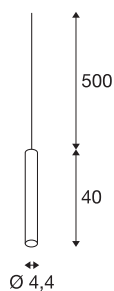

FITU

suspension intérieure, hauteur 40 cm, blanc, E27, 60W max, câble nu sans patère de 5m

La version affinée de la suspension FITU à extrémité dénudée peut être combinée à nos patères FITU dans de multiples coloris. La douille E27 intégrée au luminaire permet de l'utiliser avec des sources LED et à économie d'énergie. La longueur de suspension de 500 cm peut être raccourcie lors de l'installation. Prêt pour le raccordement direct à la tension secteur 230V.

INFORMATIONS TECHNIQUES

Réf.	1002562
Douille	E27
Nombre de douilles	1
Code IP	IP 20
Montage	En saillie
Détails de montage	Plafond avec accessoires
Tension nominale primaire	220-240V ~50/60Hz
Classe de protection	II
Puissance en watts	60 W
Température ambiante maximale	30 °C
Coloris	blanc
Sortie lumineuse	diffus
Hauteur	40 cm
Diamètre	4.4 cm
Poids net	0.667 kg
Poids brut	0.884 kg

Source Préconisée

1005265	ST64 E27 , ampoule LED, doré, 7,5 W, 2500 K, IRC90, 320°
1005303	A60 E27 , ampoule LED, transparent, 7,5 W, 2700 K, IRC90, 320°
1005318	A60 E27 RGBW smart , ampoule LED, blanc / opale, 9 W, IRC90, 230°
1005304	A60 E27 , ampoule LED, dépoli, 7,5 W, 2700 K, IRC90, 320°