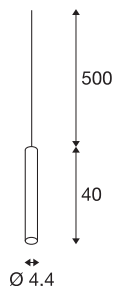

## FITU PD E27

innendørs pendelarmatur hvit 5m kabel med åpen ende

Smal versjon av FITU pendelarmatur kommer med ledning med åpen ende og kan kombineres med våre FITU taksetter i alle fargevarianter. Den integrerte E27-sokkelen gjør armaturet velegnet for LED- og sparelyskilder. Pendellengden er på 500 cm og kan forkortes ved montering etter ønske. Kan kobles direkte til 230 V nettspenning.

## TEKNISKE DATA

Art.nr.	1002562
EL nummer	3224072
Sokkel	E27
Antall lyskilder	1
IP-kode	IP 20
Montering	Utenpåliggende montering
Montering detaljer	Tak med tilbehør
Primær merkespenning	220-240V ~50/60Hz
Kapslingsgrad	II
Systemeffekt	60 W
Maksimal omgivelsestemperatur	30 °C
Farge	hvit
Lysåpning	diffuse
Høyde	40 cm
Diameter	4.4 cm
Nettvekt	0.667 kg
Bruttovekt	0.884 kg