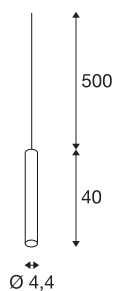

## FITU PD E27

hanglamp voor binnen, wit, 5 m kabel met open kabeleinde

De smalle uitvoering van de FITU hanglamp met open kabeleinde kan in willekeurige kleurvarianten met onze FITU plafondrozetten worden gecombineerd. Door de ingebouwde E27-fitting is het armatuur voor led- en spaarlampen geschikt. De pendellengte bedraagt 500 cm en kan bij de montage naar behoefte worden verkort. Klaar voor directe aansluiting op 230 V netspanning.

## TECHNISCHE SPECIFICATIES

Art.nr.	1002562
Fitting	E27
Aantal fittingen	1
IP-code	IP 20
Montage	Opbouw
Montagebeschrijving	Plafond met accessoires
Primaire nominale spanning	220-240V ~50/60Hz
Veiligheidsklasse	II
Wattage	60 W
maximale omgevingstemperatuur	30 °C
Kleur	wit
Lichtval	diffuus
Hoogte	40 cm
Diameter	4.4 cm
Nettogewicht	0.667 kg
Brutogewicht	0.884 kg