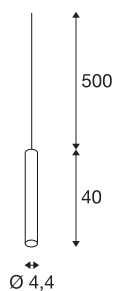

FITU PD E27

lampa wisząca, indoor, kolor biała, przewód 5m bez zakończenia

Wąską wersję lampy wiszącej FITU można połączyć z naszymi rozetami sufitowymi FITU w dowolną kombinację kolorystyczną. Dzięki zamontowanej oprawie E27 lampa nadaje się do żarówek LED i energooszczędnych. Długość zwisu lampy wynosi 500 cm i można go odpowiednio skrócić podczas montażu. Lampa jest gotowa do bezpośredniego podłączenia do napięcia sieciowego 230 V.

DANE TECHNICZNE

| | |
|-------------------------------|-------------------------------|
| Nr artykułu | 1002562 |
| Oprawa | E27 |
| Liczba opraw | 1 |
| Kod IP | IP 20 |
| Montaż | Wersja natynkowa |
| Szczegóły dotyczące montażu | Wersja sufitowa z akcesoriami |
| Pierwotne napięcie znamionowe | 220-240V ~50/60Hz |
| Klasy ochrony | II |
| Wydajność | 60 W |
| Temperatura otoczenia | 30 °C |
| Kolor | biały |
| Emisja światła | Światło rozproszone |
| Wysokość | 40 cm |
| średnica | 4.4 cm |
| Waga netto | 0.667 kg |
| Waga brutto | 0.884 kg |