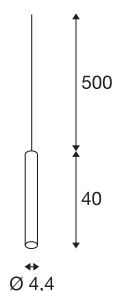

## FITU PD E27 Luminária pendente para interiores branco cabo de 5m com extremidade de cabo aberta

A versão estreita da luminária pendente FITU com extremidade de cabo aberta pode ser combinada nas variantes de cor desejadas com as nossas rosetas de teto FITU. Através do casquilho E27 integrado, a luminária adequa-se a lâmpadas LED e lâmpadas economizadoras de energia. O comprimento de pêndulo é de 500 cm e pode ser, respetivamente, encurtado na montagem. Preparada para ligação direta a uma tensão de rede de 230V.

### DADOS TÉCNICOS

Ref. n.º	1002562
Número de tomadas	1
IP Code	IP 20
Montagem	Montagem à superfície
Pormenores da montagem	Teto com acessórios
Tensão nominal primária	220-240V ~50/60Hz
Classe de proteção	II
Potência	60 W
temperatura ambiente máxima	30 °C
Cor	branco
Saída de luz	difuso
Altura	40 cm
Diâmetro	4.4 cm
Peso líquido	0.667 kg
Peso bruto	0.884 kg
Página BIG WHITE	150