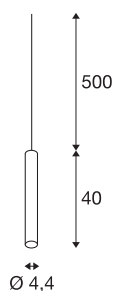

FITU PD

E27, комнатный подвесной светильник, белый, кабель длиной 5 м с открытым концом

Узкую версию подвесного светильника FITU, оснащенную кабелем с открытым концом, можно комбинировать с нашими потолочными розетками FITU, создавая любые цветовые варианты. Благодаря установленному патрону E27 в светильнике можно использовать светодиодные и энергосберегающие источники света. Длина подвеса составляет 500 см и может быть соответствующим образом уменьшена во время монтажа. Светильник можно напрямую подключать к сети напряжением 230 В.

Технические характеристики

Тов. №	1002562
Патрон	E27
Количество патронов	1
IP Code	IP 20
Сборка	Накладной
Детали сборки	Потолок и аксессуары
Номинальное первичное напряжение	220-240V ~50/60Hz
Класс защиты	II
Мощность	60 W
Максимальная температура окружающей среды	30 °C
Цвет	белый
Световое отверстие	рассеянный
Высота	40 см
Диаметр	4.4 см
Вес нетто	0.667 kg
вес брутто	0.884 kg