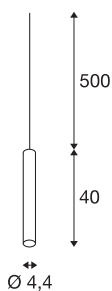

## FITU PD E27

**vnitřní závěsné svítidlo kartáčovaný Al 5m kabel s otevřeným koncem**

Úzkou verzi závěsného svítidla FITU s otevřeným koncem kabelu lze v libovolných barevných variantách kombinovat s našimi stropními rozetami FITU. Díky vestavěné patici E27 je toto svítidlo vhodné pro žárovky LED a úsporné žárovky. Délka závěsu je 500 cm a lze ji při montáži podle potřeby zkrátit. Připraveno pro přímé připojení k síťovému napětí 230 V.

## TECHNICKÁ DATA

Č. výrobku	1002563
Objímka	E27
Počet objímek	1
Kód IP	IP 20
Montáž	Nástavba
Podrobnosti montáže	Strop s příslušenstvím
Primární jmenovité napětí	220-240V ~50/60Hz
Třída ochrany	II
Příkon	60 W
Maximální teplota prostředí	30 °C
Barva	hliník
Výstup světla	difúzní
Výška	40 cm
Průměr	4.4 cm
Hmotnost netto	0.67 kg
Celková hmotnost	0.871 kg