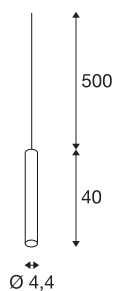

## FITU

suspension intérieure, hauteur 40 cm, alu brossé, E27, 60W max, câble nu sans patère de 5m

La version affinée de la suspension FITU à extrémité dénudée peut être combinée à nos patères FITU dans de multiples coloris. La douille E27 intégrée au luminaire permet de l'utiliser avec des sources LED et à économie d'énergie. La longueur de suspension de 500 cm peut être raccourcie lors de l'installation. Prêt pour le raccordement direct à la tension secteur 230V.

## INFORMATIONS TECHNIQUES

Réf.	1002563
Douille	E27
Nombre de douilles	1
Code IP	IP 20
Montage	En saillie
Détails de montage	Plafond avec accessoires
Tension nominale primaire	220-240V ~50/60Hz
Classe de protection	II
Puissance en watts	60 W
Température ambiante maximale	30 °C
Coloris	alu
Sortie lumineuse	diffus
Hauteur	40 cm
Diamètre	4.4 cm
Poids net	0.67 kg
Poids brut	0.871 kg

## Source Préconisée

1005265	ST64 E27 , ampoule LED, doré, 7,5 W, 2500 K, IRC90, 320°
1005303	A60 E27 , ampoule LED, transparent, 7,5 W, 2700 K, IRC90, 320°
1005318	A60 E27 RGBW smart , ampoule LED, blanc / opale, 9 W, IRC90, 230°
1005304	A60 E27 , ampoule LED, dépoli, 7,5 W, 2700 K, IRC90, 320°