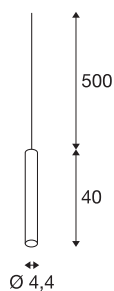

FITU

suspension intérieure, hauteur 40 cm, alu brossé, E27, 60W max, câble nu sans patère de 5m

La version affinée de la suspension FITU à extrémité dénudée peut être combinée à nos patères FITU dans de multiples coloris. La douille E27 intégrée au luminaire permet de l'utiliser avec des sources LED et à économie d'énergie. La longueur de suspension de 500 cm peut être raccourcie lors de l'installation. Prêt pour le raccordement direct à la tension secteur 230V.

INFORMATIONS TECHNIQUES

Réf.	1002563
Douille	E27
Nombre de douilles	1
Code IP	IP 20
Montage	En saillie
Détails de montage	Plafond avec accessoires
Tension nominale primaire	220-240V ~50/60Hz
Classe de protection	II
Puissance en watts	60 W
Température ambiante maximale	30 °C
Coloris	alu
Sortie lumineuse	diffus
Hauteur	40 cm
Diamètre	4.4 cm
Poids net	0.67 kg
Poids brut	0.871 kg

Source Préconisée

1005265	ST64 E27 , ampoule LED, doré, 7,5 W, 2500 K, IRC90, 320°
1005303	A60 E27 , ampoule LED, transparent, 7,5 W, 2700 K, IRC90, 320°
1005318	A60 E27 RGBW smart , ampoule LED, blanc / opale, 9 W, IRC90, 230°
1005304	A60 E27 , ampoule LED, dépoli, 7,5 W, 2700 K, IRC90, 320°