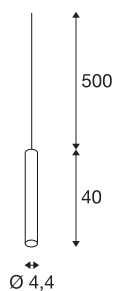

FITU PD E27

Indoor sospensione alluminio spazzolato cavo 5m senza spina

La versione sottile della sospensione FITU con estremità cavo aperta si può abbinare ai nostri rosoni a plafone FITU del colore preferito. Con l'attacco E27 la lampada è adatta a lampadine LED e a risparmio energetico. La lunghezza del cavo di sospensione è di 500 cm e può essere accorciata in fase di montaggio. Pronto per il collegamento diretto alla rete elettrica da 230V.

DATI TECNICI

| | |
|-------------------------------------|------------------------|
| Articolo | 1002563 |
| Numero di attacchi | 1 |
| Codice IP | IP 20 |
| Montaggio | Superficie |
| Dettagli di montaggio | Soffitto con accessori |
| Tensione nominale primaria | 220-240V ~50/60Hz |
| Classe isolamento | II |
| Wattaggio | 60 W |
| Temperatura ambiente massima | 30 °C |
| Colore | alluminio |
| Emissione | diffusa |
| Altezza | 40 cm |
| Diametro | 4.4 cm |
| Peso netto | 0.67 kg |
| Peso lordo | 0.871 kg |
| BIG WHITE pagina | 150 |