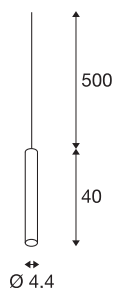

FITU PD E27

innendørs pendelarmatur børstet aluminium 5 m kabel med åpen ende

Smal versjon av FITU pendelarmatur kommer med ledning med åpen ende og kan kombineres med våre FITU taksetter i alle fargevarianter. Den integrerte E27-sokkelen gjør armaturet velegnet for LED- og sparelyskilder. Pendellengden er på 500 cm og kan forkortes ved montering etter ønske. Kan kobles direkte til 230 V nettspenning.

TEKNISKE DATA

Art.nr.	1002563
EL nummer	3224074
Sokkel	E27
Antall lyskilder	1
IP-kode	IP 20
Montering	Utenpåliggende montering
Montering detaljer	Tak med tilbehør
Primær merkespenning	220-240V ~50/60Hz
Kapslingsgrad	II
Systemeffekt	60 W
Maksimal omgivelsestemperatur	30 °C
Farge	aluminium
Lysåpning	diffuse
Høyde	40 cm
Diameter	4.4 cm
Nettvekt	0.67 kg
Bruttovekt	0.871 kg