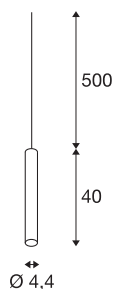

FITU PD E27 indoor pendelarmatuur aluminium geborsteld 5 m kabel met open kabeleinde

De smalle versie van het FITU pendelarmatuur met open kabeleinde kan in willekeurige kleuruitvoeringen met onze FITU plafondrozetten gecombineerd worden. Door de ingebouwde E27 fitting is de lamp geschikt voor LED en energiespaarlampen. De pendellengte bedraagt 500 cm en kan tijdens de montage ingekort worden. Klaar voor de directe aansluiting op 230V netspanning.

TECHNISCHE GEGEVENS

Art.nr.	1002563
Fitting	E27
Aantal fittingen	1
IP-code	IP 20
Montage	opbouw
Montagebeschrijving	plafond met toebehoren
Primaire nominale spanning	220-240V ~50/60Hz
Beschermingsklasse	II
Wattage	60 W
maximale omgevingstemperatuur	30 °C
Kleur	alu
Lichtuitlaat	diffuus
Hoogte	40 cm
Diameter	4.4 cm
Nettogewicht	0.67 kg
Brutogewicht	0.871 kg