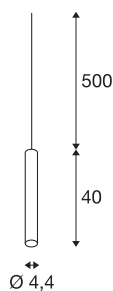

## FITU PD E27

hanglamp voor binnen, geborsteld aluminium, 5 m kabel met open kabeleinde

De smalle uitvoering van de FITU hanglamp met open kabeleinde kan in willekeurige kleurvarianten met onze FITU plafondrozetten worden gecombineerd. Door de ingebouwde E27-fitting is het armatuur voor led- en spaarlampen geschikt. De pendellengte bedraagt 500 cm en kan bij de montage naar behoefte worden verkort. Klaar voor directe aansluiting op 230 V netspanning.

## TECHNISCHE SPECIFICATIES

Art.nr.	1002563
Fitting	E27
Aantal fittingen	1
IP-code	IP 20
Montage	Opbouw
Montagebeschrijving	Plafond met accessoires
Primaire nominale spanning	220-240V ~50/60Hz
Veiligheidsklasse	II
Wattage	60 W
maximale omgevingstemperatuur	30 °C
Kleur	alu
Lichtval	diffuus
Hoogte	40 cm
Diameter	4.4 cm
Nettogewicht	0.67 kg
Brutogewicht	0.871 kg