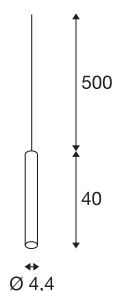

FITU PD E27 Luminária pendente para interiores alumínio escovado cabo de 5m com extremidade de cabo aberta

A versão estreita da luminária pendente FITU com extremidade de cabo aberta pode ser combinada nas variantes de cor desejadas com as nossas rosetas de teto FITU. Através do casquilho E27 integrado, a luminária adequa-se a lâmpadas LED e lâmpadas economizadoras de energia. O comprimento de pêndulo é de 500 cm e pode ser, respetivamente, encurtado na montagem. Preparada para ligação direta a uma tensão de rede de 230V.

DADOS TÉCNICOS

Ref. n.º	1002563
Número de tomadas	1
IP Code	IP 20
Montagem	Montagem à superfície
Pormenores da montagem	Teto com acessórios
Tensão nominal primária	220-240V ~50/60Hz
Classe de proteção	II
Potência	60 W
temperatura ambiente máxima	30 °C
Cor	Alumínio
Saída de luz	difuso
Altura	40 cm
Diâmetro	4.4 cm
Peso líquido	0.67 kg
Peso bruto	0.871 kg
Página BIG WHITE	150