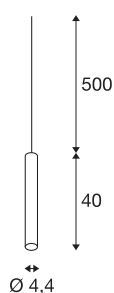

FITU PD

E27, комнатный подвесной светильник, шлифованный алюминий, кабель длиной 5 м с открытым концом

Узкую версию подвесного светильника FITU, оснащенную кабелем с открытым концом, можно комбинировать с нашими потолочными розетками FITU, создавая любые цветовые варианты. Благодаря установленному патрону E27 в светильнике можно использовать светодиодные и энергосберегающие источники света. Длина подвеса составляет 500 см и может быть соответствующим образом уменьшена во время монтажа. Светильник можно напрямую подключать к сети напряжением 230 В.

Технические характеристики

Тов. №	1002563
Патрон	E27
Количество патронов	1
IP Code	IP 20
Сборка	Накладной
Детали сборки	Потолок и аксессуары
Номинальное первичное напряжение	220-240V ~50/60Hz
Класс защиты	II
Мощность	60 W
Максимальная температура окружающей среды	30 °C
Цвет	Алюминий
Световое отверстие	рассеянный
Высота	40 см
Диаметр	4.4 см
Вес нетто	0.67 kg
вес брутто	0.871 kg