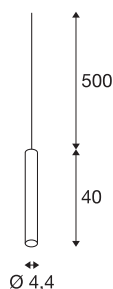

## FITU PD E27 notranja viseča svetilka

brušen aluminij s 5 m kablom z odprtim koncem kabla

Ozko različico FITU viseče svetilke z odprtim koncem kabla lahko kombinirate s poljubnimi barvnimi različicami z našimi FITU stropnimi rozetami. Svetilka se uporablja z žarnicami z okovom E27. Primerna je za LED in energijsko varčne žarnice. Dolžina kabla za visečo svetilko z nastavljivo dolžino znaša 500 cm, pri montaži jo lahko skrajšate. Svetilka je primerna za neposredno priključitev na omrežje z napetostjo 230 V.

### TEHNIČNI PODATKI

Št. art.	1002563
Okov	E27
Število okovov	1
IP koda	IP 20
Montaža	Nadgradnja
Podrobnosti montaže	Strop z dodatki
Primarna nazivna napetost	220-240V ~50/60Hz
Zaščitni razred	II
El. moč	60 W
maksimalna temperatura okolja	30 °C
Barva	aluminij
Svetenje	razpršeno
Višina	40 cm
Premer	4.4 cm
Neto teža	0.67 kg
Bruto teža	0.871 kg