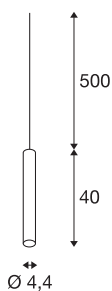

FITU PD E27

vnitřní závěsné svítidlo mosaz 5m kabel s otevřeným koncem

Úzkou verzi závěsného svítidla FITU s otevřeným koncem kabelu lze v libovolných barevných variantách kombinovat s našimi stropními rozetami FITU. Díky vestavěné patici E27 je toto svítidlo vhodné pro žárovky LED a úsporné žárovky. Délka závěsu je 500 cm a lze ji při montáži podle potřeby zkrátit. Připraveno pro přímé připojení k síťovému napětí 230 V.

TECHNICKÁ DATA

Č. výrobku	1002564
Objímka	E27
Počet objímek	1
Kód IP	IP 20
Montáž	Nástavba
Podrobnosti montáže	Strop s příslušenstvím
Primární jmenovité napětí	220-240V ~50/60Hz
Třída ochrany	II
Příkon	60 W
Maximální teplota prostředí	30 °C
Barva	zlatá
Výstup světla	difúzní
Výška	40 cm
Průměr	4.4 cm
Hmotnost netto	0.669 kg
Celková hmotnost	0.876 kg