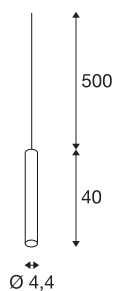

FITU

Indoor Pendelleuchte messing 5m Kabel mit offenem Kabelende

Die schmale Version der FITU Pendelleuchte mit offenem Kabelende lässt sich in beliebigen Farbvarianten mit unseren FITU Deckenrosetten kombinieren. Durch den verbauten E27 Sockel ist die Leuchte für LED- und Energiesparleuchtmittel geeignet. Die Pendellänge beträgt 500 cm und kann bei der Montage entsprechend eingekürzt werden. Fertig für den direkten Anschluss an 230V Netzspannung.

TECHNISCHE DATEN

Art. Nr.	1002564
Fassung	E27
Anzahl Fassungen	1
IP Code	IP 20
Montage	Aufbau
Montagedetails	Decke mit Zubehör
Primäre Nennspannung	220-240V ~50/60Hz
Schutzklasse	II
Wattage	60 W
maximale Umgebungstemperatur	30 °C
Farbe	gold
Lichtaustritt	diffus
Höhe	40 cm
Durchmesser	4.4 cm
Nettogewicht	0.669 kg
Bruttogewicht	0.876 kg