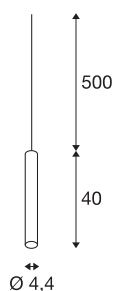

FITU PD E27

luminaria colgante de interior de latón 5m de cable con extremo de cable abierto

El modelo estrecho de la luminaria de suspensión FITU con extremo abierto del cable se puede combinar con nuestros rosetones de techo FITU en varias gamas de color. Gracias al casquillo E27 incorporado, la luminaria es compatible con bombillas LED y bombillas de bajo consumo. La longitud de suspensión es de 500 cm y puede acortarse a la medida deseada durante el montaje. Se puede conectar directamente a una tensión eléctrica de 230 V.

Datos técnicos

Art. N.º	1002564
Número de casquillos	1
Código IP	IP 20
Montaje	Superficie
Detalles de montaje	Techo con accesorio
Voltaje nominal primario	220-240V ~50/60Hz
Clase de protección	II
Potencia	60 W
Temperatura ambiente máxima	30 °C
Color	oro
Salida de la luz	difuso
Altura	40 cm
Diámetro	4.4 cm
Peso neto	0.669 kg
Peso bruto	0.876 kg
Página BIG WHITE	150

Bombilla recomendada

1005265	ST64 E27 , bombilla led oro 7,5 W 2500 K CRI90 320°
1005303	A60 E27 , bombilla led transparente 7,5 W 2700 - K CRI90 320°
1005304	A60 E27 , bombilla led transparente-opalina 7,5 - W 2700 K CRI90 320°
1005318	A60 E27 RGB W smart , bombilla led blanco / opalina 9 W CRI90 230°