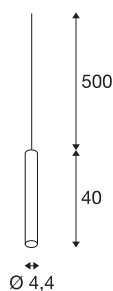

## FITU PD E27 suspension indoor

laiton, câble d'alimentation de 5 m, extrémité de câble ouverte

La version effilée de la suspension FITU avec une extrémité de câble ouverte peut être combinée avec nos patères de plafond FITU. Grâce à la douille E27 incorporée, la lampe convient pour les ampoules à LED et économiques. La tige de la suspension a une longueur de 500 cm et peut être raccourcie lors du montage. Peut directement être branché au réseau 230 V.

### INFORMATIONS TECHNIQUES

N° art.	1002564
Douille	E27
Nombre de douilles	1
Code IP	IP 20
Montage	Apparent
Infos de montage	Plafond avec accessoires
Tension nominale primaire	220-240V ~50/60Hz
Indice de protection	II
Wattage	60 W
Température ambiante max.	30 °C
Coloris	or
Faisceau lumineux	diffus
Hauteur	40 cm
Diamètre	4.4 cm
Poids net	0.669 kg
Poids brut	0.876 kg