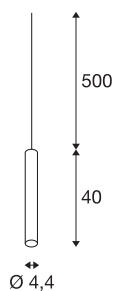

## FITU

suspension intérieure, hauteur 40 cm, laiton, E27, 60W max, câble nu sans patère de 5m

La version affinée de la suspension FITU à extrémité dénudée peut être combinée à nos patères FITU dans de multiples coloris. La douille E27 intégrée au luminaire permet de l'utiliser avec des sources LED et à économie d'énergie. La longueur de suspension de 500 cm peut être raccourcie lors de l'installation. Prêt pour le raccordement direct à la tension secteur 230V.

## INFORMATIONS TECHNIQUES

Réf.	1002564
Douille	E27
Nombre de douilles	1
Code IP	IP 20
Montage	En saillie
Détails de montage	Plafond avec accessoires
Tension nominale primaire	220-240V ~50/60Hz
Classe de protection	II
Puissance en watts	60 W
Température ambiante maximale	30 °C
Coloris	doré
Sortie lumineuse	diffus
Hauteur	40 cm
Diamètre	4.4 cm
Poids net	0.669 kg
Poids brut	0.876 kg

## Source Préconisée

1005265	ST64 E27 , ampoule LED, doré, 7,5 W, 2500 K, IRC90, 320°
1005303	A60 E27 , ampoule LED, transparent, 7,5 W, 2700 K, IRC90, 320°
1005318	A60 E27 RGBW smart , ampoule LED, blanc / opale, 9 W, IRC90, 230°
1005304	A60 E27 , ampoule LED, dépoli, 7,5 W, 2700 K, IRC90, 320°