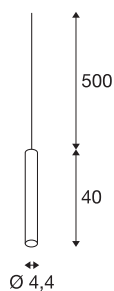

FITU

suspension intérieure, hauteur 40 cm, laiton, E27, 60W max, câble nu sans patère de 5m

La version affinée de la suspension FITU à extrémité dénudée peut être combinée à nos patères FITU dans de multiples coloris. La douille E27 intégrée au luminaire permet de l'utiliser avec des sources LED et à économie d'énergie. La longueur de suspension de 500 cm peut être raccourcie lors de l'installation. Prêt pour le raccordement direct à la tension secteur 230V.

INFORMATIONS TECHNIQUES

Réf.	1002564
Douille	E27
Nombre de douilles	1
Code IP	IP 20
Montage	En saillie
Détails de montage	Plafond avec accessoires
Tension nominale primaire	220-240V ~50/60Hz
Classe de protection	II
Puissance en watts	60 W
Température ambiante maximale	30 °C
Coloris	doré
Sortie lumineuse	diffus
Hauteur	40 cm
Diamètre	4.4 cm
Poids net	0.669 kg
Poids brut	0.876 kg

Source Préconisée

1005265	ST64 E27 , ampoule LED, doré, 7,5 W, 2500 K, IRC90, 320°
1005303	A60 E27 , ampoule LED, transparent, 7,5 W, 2700 K, IRC90, 320°
1005318	A60 E27 RGBW smart , ampoule LED, blanc / opale, 9 W, IRC90, 230°
1005304	A60 E27 , ampoule LED, dépoli, 7,5 W, 2700 K, IRC90, 320°