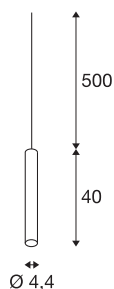

FITU PD E27

Indoor sospensione ottone cavo 5m senza spina

La versione sottile della sospensione FITU con estremità cavo aperta si può abbinare ai nostri rosoni a plafone FITU del colore preferito. Con l'attacco E27 la lampada è adatta a lampadine LED e a risparmio energetico. La lunghezza del cavo di sospensione è di 500 cm e può essere accorciata in fase di montaggio. Pronto per il collegamento diretto alla rete elettrica da 230V.

DATI TECNICI

Articolo	1002564
Numero di attacchi	1
Codice IP	IP 20
Montaggio	Superficie
Dettagli di montaggio	Soffitto con accessori
Tensione nominale primaria	220-240V ~50/60Hz
Classe isolamento	II
Wattaggio	60 W
Temperatura ambiente massima	30 °C
Colore	oro
Emissione	diffusa
Altezza	40 cm
Diametro	4.4 cm
Peso netto	0.669 kg
Peso lordo	0.876 kg
BIG WHITE pagina	150