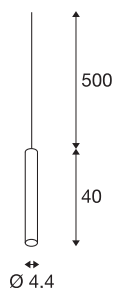

## FITU PD E27

innendørs pendelarmatur messing 5 m kabel med åpen ende

Smal versjon av FITU pendelarmatur kommer med ledning med åpen ende og kan kombineres med våre FITU taksetter i alle fargevarianter. Den integrerte E27-sokkelen gjør armaturet velegnet for LED- og sparelyskilder. Pendellengden er på 500 cm og kan forkortes ved montering etter ønske. Kan kobles direkte til 230 V nettspenning.

## TEKNISKE DATA

Art.nr.	1002564
EL nummer	3224073
Sokkel	E27
Antall lyskilder	1
IP-kode	IP 20
Montering	Utenpåliggende montering
Montering detaljer	Tak med tilbehør
Primær merkespenning	220-240V ~50/60Hz
Kapslingsgrad	II
Systemeffekt	60 W
Maksimal omgivelsestemperatur	30 °C
Farge	gull
Lysåpning	diffuse
Høyde	40 cm
Diameter	4.4 cm
Nettvekt	0.669 kg
Bruttovekt	0.876 kg