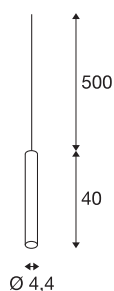

FITU PD E27 indoor pendelarmatuur messing 5 m kabel met open kabeleinde

De smalle versie van het FITU pendelarmatuur met open kabeleinde kan in willekeurige kleuruitvoeringen met onze FITU plafondrozetten gecombineerd worden. Door de ingebouwde E27 fitting is de lamp geschikt voor LED en energiespaarlampen. De pendellengte bedraagt 500 cm en kan tijdens de montage ingekort worden. Klaar voor de directe aansluiting op 230V netspanning.

TECHNISCHE GEGEVENS

Art.nr.	1002564
Fitting	E27
Aantal fittingen	1
IP-code	IP 20
Montage	opbouw
Montagebeschrijving	plafond met toebehoren
Primaire nominale spanning	220-240V ~50/60Hz
Beschermingsklasse	II
Wattage	60 W
maximale omgevingstemperatuur	30 °C
Kleur	goud
Lichtuitlaat	diffuus
Hoogte	40 cm
Diameter	4.4 cm
Nettogewicht	0.669 kg
Brutogewicht	0.876 kg