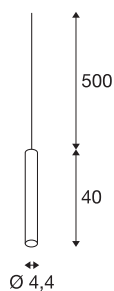

FITU PD E27

hanglamp voor binnen, messing, 5 m kabel met open kabeleinde

De smalle uitvoering van de FITU hanglamp met open kabeleinde kan in willekeurige kleurvarianten met onze FITU plafondrozetten worden gecombineerd. Door de ingebouwde E27-fitting is het armatuur voor led- en spaarlampen geschikt. De pendellengte bedraagt 500 cm en kan bij de montage naar behoefte worden verkort. Klaar voor directe aansluiting op 230 V netspanning.

TECHNISCHE SPECIFICATIES

Art.nr.	1002564
Fitting	E27
Aantal fittingen	1
IP-code	IP 20
Montage	Opbouw
Montagebeschrijving	Plafond met accessoires
Primaire nominale spanning	220-240V ~50/60Hz
Veiligheidsklasse	II
Wattage	60 W
maximale omgevingstemperatuur	30 °C
Kleur	goud
Lichtval	diffuus
Hoogte	40 cm
Diameter	4.4 cm
Nettogewicht	0.669 kg
Brutogewicht	0.876 kg