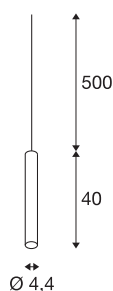

FITU PD E27 Luminária pendente para interiores latão cabo de 5m com extremidade de cabo aberta

A versão estreita da luminária pendente FITU com extremidade de cabo aberta pode ser combinada nas variantes de cor desejadas com as nossas rosetas de teto FITU. Através do casquilho E27 integrado, a luminária adequa-se a lâmpadas LED e lâmpadas economizadoras de energia. O comprimento de pêndulo é de 500 cm e pode ser, respetivamente, encurtado na montagem. Preparada para ligação direta a uma tensão de rede de 230V.

DADOS TÉCNICOS

Ref. n.º	1002564
Número de tomadas	1
IP Code	IP 20
Montagem	Montagem à superfície
Pormenores da montagem	Teto com acessórios
Tensão nominal primária	220-240V ~50/60Hz
Classe de proteção	II
Potência	60 W
temperatura ambiente máxima	30 °C
Cor	dourado
Saída de luz	difuso
Altura	40 cm
Diâmetro	4.4 cm
Peso líquido	0.669 kg
Peso bruto	0.876 kg
Página BIG WHITE	150