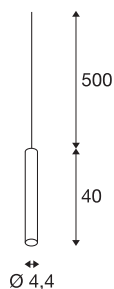

FITU PD

E27, комнатный подвесной светильник, латунный, кабель длиной 5 м с открытым концом

Узкую версию подвесного светильника FITU, оснащенную кабелем с открытым концом, можно комбинировать с нашими потолочными розетками FITU, создавая любые цветовые варианты. Благодаря установленному патрону E27 в светильнике можно использовать светодиодные и энергосберегающие источники света. Длина подвеса составляет 500 см и может быть соответствующим образом уменьшена во время монтажа. Светильник можно напрямую подключать к сети напряжением 230 В.

Технические характеристики

Тов. №	1002564
Патрон	E27
Количество патронов	1
IP Code	IP 20
Сборка	Накладной
Детали сборки	Потолок и аксессуары
Номинальное первичное напряжение	220-240V ~50/60Hz
Класс защиты	II
Мощность	60 W
Максимальная температура окружающей среды	30 °C
Цвет	золотистый
Световое отверстие	рассеянный
Высота	40 см
Диаметр	4.4 см
Вес нетто	0.669 kg
вес брутто	0.876 kg