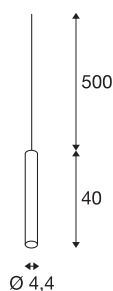

FITU PD E27 notranja viseča svetilka medenina s 5 m kablom z odprtim koncem kabla

Ozko različico FITU viseče svetilke z odprtim koncem kabla lahko kombinirate s poljubnimi barvnimi različicami z našimi FITU stropnimi rozetami. Svetilka se uporablja z žarnicami z okovom E27. Primerna je za LED in energijsko varčne žarnice. Dolžina kabla za visečo svetilko z nastavljivo dolžino znaša 500 cm, pri montaži jo lahko skrajšate. Svetilka je primerna za neposredno priključitev na omrežje z napetostjo 230 V.

TEHNIČNI PODATKI

Št. art.	1002564
Okov	E27
Število okovov	1
IP koda	IP 20
Montaža	Nadgradnja
Podrobnosti montaže	Strop z dodatki
Primarna nazivna napetost	220-240V ~50/60Hz
Zaščitni razred	II
El. moč	60 W
maksimalna temperatura okolja	30 °C
Barva	zlata
Svetenje	razpršeno
Višina	40 cm
Premer	4.4 cm
Neto teža	0.669 kg
Bruto teža	0.876 kg