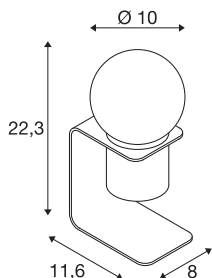

### TECHNICKÁ DATA

Č. výrobku	1002582
Kód IP	IP 20
Montáž	Mobil
Stmívatelné	Áno
Technologie stmívání	Spínač stmívatelný
Primární jmenovité napětí	5V
Třída ochrany	III
Příkon	1.6 W
Minimální teplota prostředí	-20 °C
Maximální teplota prostředí	40 °C
Lumen	90 lm
Teplota barvy světla	2700 Kelvin
Barva	bílá
CRI	80
Data LXXBXX	L70B50
Životnost	50000 h
Svítilivost	rotačně symetrický
Výstup světla	difúzní
Délka	11.6 cm
Šířka	10 cm
Výška	22.3 cm
Hmotnost netto	0.492 kg