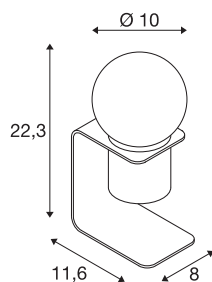

TONILA

weiß, 3 Stufen dimmbar, 2700K

Transportables Lichtobjekt der TONILA Serie. Die warmweißen LED der in zwei Farben verfügbare Leuchte können mittels Schalter gedimmt werden.

TECHNISCHE DATEN

Art. Nr.	1002582
IP Code	IP 20
Montage	Mobil
Dimmbar	Ja
Technologie der Dimmung	Schalter dimmbar
Primäre Nennspannung	5V
Schutzklasse	III
Wattage	1.6 W
minimale Umgebungstemperatur	-20 °C
maximale Umgebungstemperatur	40 °C
Lumen	90 lm
Lichtfarbtemperatur	2700 Kelvin
Farbe	weiß
CRI	80
LXXBXX Daten	L70B50
Lebensdauer	50000 h
Lichtstärkeverteilung	rotationssymmetrisch
Lichtaustritt	diffus
Länge	11.6 cm
Breite	10 cm
Höhe	22.3 cm
Nettogewicht	0.492 kg

Lichtquelle

916449	 The logo for AG, consisting of the letters 'A' and 'G' stacked vertically inside a red square with a white border.	Bruttogewicht	0.724 kg
--------	--	----------------------	----------