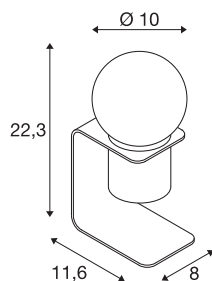

TONILA

lampe à poser intérieure, blanc/alu, LED, 1,6W, 2700K, sans fil

Objet lumineux transportable de la série TONILA. Un interrupteur permet de varier l'éclairage des LED blanc chaud du luminaire disponible en deux coloris.

INFORMATIONS TECHNIQUES

Réf.	1002582
Code IP	IP 20
Montage	Mobile
Variable	Oui
Technologie de variation de l'éclairage	Interrupteur variable
Tension nominale primaire	5V
Classe de protection	III
Puissance en watts	1.6 W
Température ambiante minimale	-20 °C
Température ambiante maximale	40 °C
Lumen	90 lm
Température de couleur	2700 Kelvin
Coloris	blanc
IRC	80
Données LXXBXX	L70B50
Durée de vie	50000 h
Répartition de l'intensité lumineuse	rotosymétrique
Sortie lumineuse	diffus
Longueur	11.6 cm
Largeur	10 cm
Hauteur	22.3 cm
Poids net	0.492 kg

Source Lumineuse

916449	 The logo for AG, consisting of the letters 'A' and 'G' stacked vertically inside a red square with a white border.	Poids brut	0.724 kg
--------	--	------------	----------