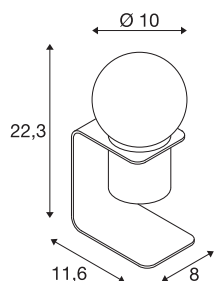

DATI TECNICI

Articolo	1002582
Codice IP	IP 20
Montaggio	Mobile
Dimmerabile	Sì
Tecnologia del dimmering	Interruttore dimmerabile
Tensione nominale primaria	5V
Classe isolamento	III
Wattaggio	1.6 W
Temperatura ambiente minima	-20 °C
Temperatura ambiente massima	40 °C
Lumen	90 lm
Temperatura colore	2700 Kelvin
Colore	bianco
CRI	80
Dati LXXBXX	L70B50
Durata	50000 h
Distribuzione dell'intensità luminosa	rotazione simmetrica
Emissione	diffusa
Lunghezza	11.6 cm
Larghezza	10 cm
Altezza	22.3 cm
Peso netto	0.492 kg