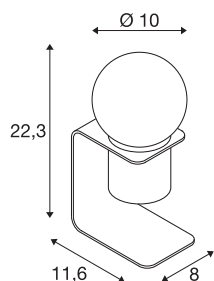

DATI TECNICI

Articolo	1002582
Codice IP	IP 20
Montaggio	Mobile
Dimmerabile	Sì
Tecnologia del dimmering	Interruttore dimmerabile
Tensione nominale primaria	5V
Classe isolamento	III
Wattaggio	1.6 W
Temperatura ambiente minima	-20 °C
Temperatura ambiente massima	40 °C
Lumen	90 lm
Temperatura colore	2700 Kelvin
Colore	bianco
CRI	80
Dati LXXBXX	L70B50
Durata	50000 h
Distribuzione dell'intensità luminosa	rotazione simmetrica
Emissione	diffusa
Lunghezza	11.6 cm
Larghezza	10 cm
Altezza	22.3 cm
Peso netto	0.492 kg

Sorgente Luminosa

916449		Peso lordo	0.724 kg
--------	---	------------	----------