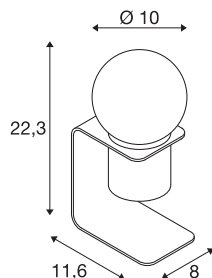

DADOS TÉCNICOS

Ref. n.º	1002582
IP Code	IP 20
Montagem	Móvel
Regulável	Sim
Tecnologia de regulação	Interruptor de luz regulável
Tensão nominal primária	5V
Classe de proteção	III
Potência	1.6 W
temperatura ambiente mínima	-20 °C
temperatura ambiente máxima	40 °C
Lúmen	90 lm
Temperatura de cor da luz	2700 Kelvin
Cor	branco
CRI	80
Dados LXXBXX	L70B50
Vida útil	50000 h
Distribuição da intensidade luminosa	rotacionalmente simétrico
Saída de luz	difuso
Comprimento	11.6 cm
Largura	10 cm
Altura	22.3 cm
Peso líquido	0.492 kg

Fonte de luz

916449		Peso bruto	0.724 kg
--------	---	------------	----------