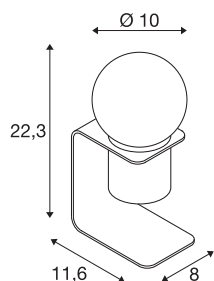

DATI TECNICI

Articolo	1002583
Codice IP	IP 20
Montaggio	Mobile
Dimmerabile	Sì
Tecnologia del dimmering	Interruttore dimmerabile
Tensione nominale primaria	5V
Classe isolamento	III
Wattaggio	1.6 W
Temperatura ambiente minima	-20 °C
Temperatura ambiente massima	40 °C
Lumen	90 lm
Temperatura colore	2700 Kelvin
Colore	nero
CRI	80
Dati LXXBXX	L70B50
Durata	50000 h
Distribuzione dell'intensità luminosa	rotazione simmetrica
Emissione	diffusa
Lunghezza	11.6 cm
Larghezza	10 cm
Altezza	22.3 cm
Peso netto	0.494 kg

Sorgente Luminosa

916449		Peso lordo	0.723 kg
		BIG WHITE pagina	112