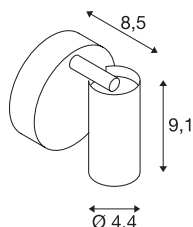

FITU

vnitřní nástěnné a stropní nástavbové svítidlo, E27, bílá

Nástěnné a stropní svítidlo FITU z našeho systému MIX & MATCH lze zakoupit v různých barvách. Řada výrobků FITU se vyznačuje rozmanitými možnostmi použití. Díky vestavěné patici E27 je toto svítidlo vhodné pro žárovky LED a úsporné žárovky. Elektrické připojení se provádí přímo k síťovému napětí 230 V.

TECHNICKÁ DATA

Č. výrobku	1002584
Objímka	E27
Počet objímek	1
Akční okruh	120 °
Horizontální akční okruh	330 °
Otočné nebo výkyvné	otočné a výkyvné
Kód IP	IP 20
Montáž	Nástavba
Podrobnosti montáže	Strop, Stěna
Primární jmenovité napětí	220-240V ~50/60Hz
Třída ochrany	I
Příkon	60 W
Maximální teplota prostředí	30 °C
Barva	bílá
Délka	9.1 cm
Výška	8.5 cm
Průměr	4.4 cm
Hmotnost netto	0.331 kg
Celková hmotnost	0.471 kg