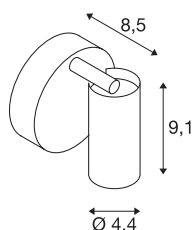

FITU

Indoor Wand- und Deckenaufbauleuchte, E27, weiß

Die schwenkbare FITU Wand- und Deckenleuchte aus unserem MIX & MATCH System ist in verschiedenen Farben erhältlich. Die Produktfamilie FITU besticht durch vielfältige Anwendungsmöglichkeiten. Durch den verbauten E27 Sockel ist die Leuchte für LED- und Energiesparleuchtmittel geeignet. Der elektrische Anschluss erfolgt direkt an 230V Netzspannung.

TECHNISCHE DATEN

Art. Nr.	1002584
Fassung	E27
Anzahl Fassungen	1
Schwenkbereich	120 °
Horizontaler Drehbereich	330 °
Dreh- oder Schwenkbar	rotary bar and tiltable
IP Code	IP 20
Montage	Aufbau
Montagedetails	Decke,Wand
Primäre Nennspannung	220-240V ~50/60Hz
Schutzklasse	I
Wattage	60 W
maximale Umgebungstemperatur	30 °C
Farbe	weiß
Länge	9.1 cm
Höhe	8.5 cm
Durchmesser	4.4 cm
Nettogewicht	0.331 kg
Bruttogewicht	0.471 kg